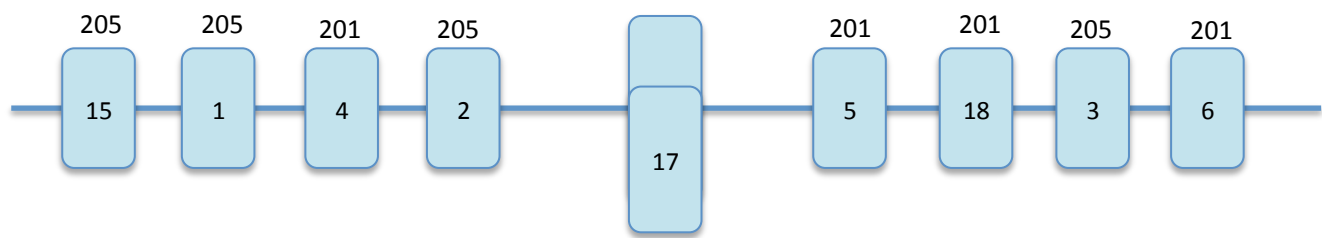

Trois zones : Jardin – Milieu - Cour

-  PC 1000W
-  Déc 1000W
-  PAR 64 cp62

I Canta Storia  
« La Scatola »  
Plan éclairage